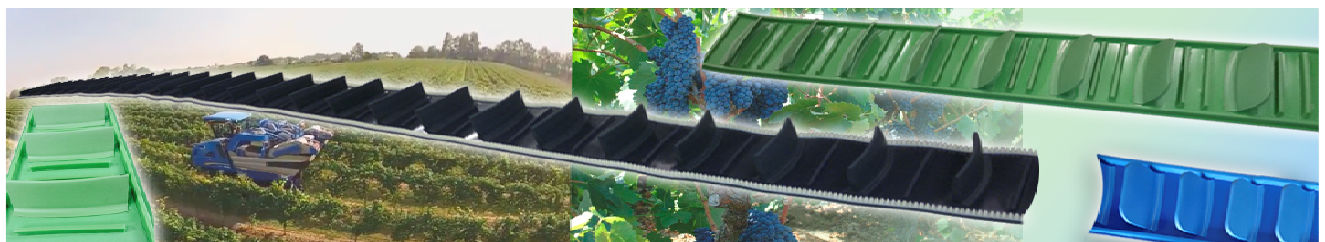

### Applicazione

Nastro trasportatore di alta gamma realizzato da Polinamic per utilizzo su vendemmiatrici BRAUD-NEW HOLLAND.

In tabella la gamma di nastri principali per vendemmiatrici. A richiesta possono essere realizzati i nastri in misure e passi diversi.

### Costruzione

Prodotto re-ingegnerizzato su specifiche Polinamic. Il prodotto è anche resistente agli olii e idoneo anche nel settore della raccolta meccanizzata delle olive.

## Linea **NAMIHAR** Nastri per Vendemmiatrici **BRAUD NEW HOLLAND**

Nastri Polinamic per vendemmiatrici BRAUD NEW HOLLAND	BR V25	BR V25R1	BR V25R2	BR V45R

<b>Lungh. x Largh. (mm)</b>	5675 x 250	2750 x 250	2750 x 250	1140 x 450
<b>Forma listelli</b>	DRITTI	CURVI	CURVI	CURVI
<b>Passo listelli (mm)</b>	105	275	310	190
<b>Chiusura</b>	Nessuna. preforato	Nessuna. preforato	Flexco serie RS	Nessuna. preforato
<b>Certificazione contatto alimenti</b>	EU FDA	EU FDA	EU FDA	EU FDA