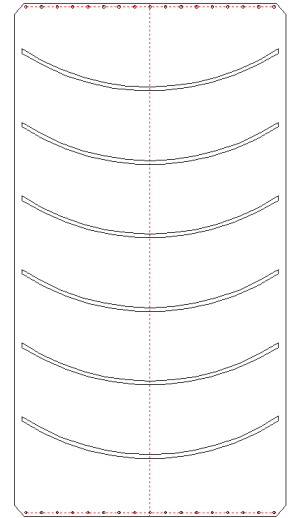

## Linea **NAMIHAR** Nastri per Vendemmiatrici **BRAUD NEW HOLLAND**

Nastri Polinamic per vendemmiatrici BRAUD NEW HOLLAND	BR V25	BR V25R1	BR V25R2	BR V45R

<b>Lungh. x Largh. (mm)</b>	5675 x 250	2750 x 250	2750 x 250	1140 x 450
<b>Forma listelli</b>	DRITTI	CURVI	CURVI	CURVI
<b>Passo listelli (mm)</b>	105	275	310	190
<b>Chiusura</b>	Nessuna. preforato	Nessuna. preforato	Flexco serie RS	Nessuna. preforato
<b>Certificazione contatto alimenti</b>	EU FDA	EU FDA	EU FDA	EU FDA

## Linea **NAMIHAR** Nastri per Vendemmiatrici **BRAUD NEW HOLLAND**

Nastri Polinamic per vendemmiatrici BRAUD NEW HOLLAND	BR V60R	BR V60R1	BR V70R
---	---------	----------	---------

<b>Lungh. x Largh. (mm)</b>	1140 x 600	1310 x 700	1327 x 700
<b>Forma listelli</b>	CURVI	CURVI	CURVI
<b>Passo listelli (mm)</b>	190	195	195
<b>Chiusura</b>	Nessuna. preforato	Nessuna. preforato	Nessuna. preforato
<b>Certificazione contatto alimenti</b>	EU FDA	EU FDA	EU FDA