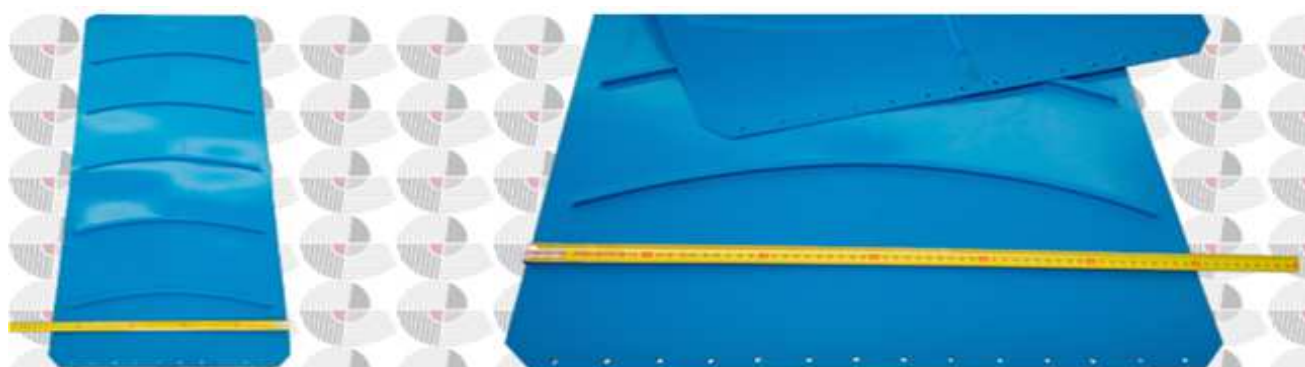

### Applicazione

Nastro trasportatore di alta gamma realizzato da Polinamic per utilizzo su vendemmiatrici BRAUD-NEW HOLLAND.

In tabella la gamma di nastri principali per vendemmiatrici. A richiesta possono essere realizzati i nastri in misure e passi diversi.

## Linea **NAMIHAR** Nastri per Vendemmiatrici **BRAUD NEW HOLLAND**

Nastri Polinamic per vendemmiatrici BRAUD NEW HOLLAND	BR V25	BR V25R1	BR V25R2	BR V45R

<b>Lungh. x Largh. (mm)</b>	5675 x 250	2750 x 250	2750 x 250	1140 x 450
<b>Forma listelli</b>	DRITTI	CURVI	CURVI	CURVI
<b>Passo listelli (mm)</b>	105	275	310	190
<b>Chiusura</b>	Nessuna. preforato	Nessuna. preforato	Flexco serie RS	Nessuna. preforato
<b>Certificazione contatto alimenti</b>	EU FDA	EU FDA	EU FDA	EU FDA